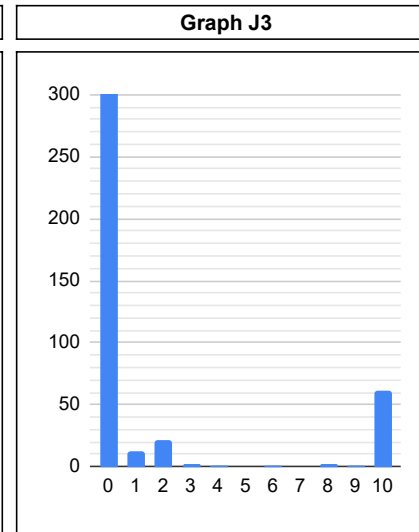

# Statistics of the 13th European Mathematical Cup

14th Dec 2024 - 22th Dec 2024

## Junior Category

#	J1	J2	J3	J4
0	206	378	448	532
1	31	23	13	2
2	114	11	21	11
3	9	13	2	0
4	8	9	1	0
5	16	2	0	0
6	21	2	1	0
7	8	3	0	0
8	16	2	2	1
9	17	4	1	2
10	104	103	61	2
$\Sigma$	550	550	550	550
$\mu$	3.46	2.26	1.28	0.13
$\sigma$	3.93	3.94	3.19	0.92