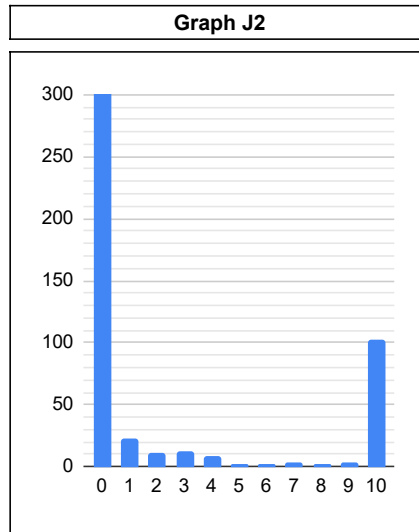

# Statistics of the 13th European Mathematical Cup

14th Dec 2024 - 22th Dec 2024

## Junior Category

#	J1	J2	J3	J4
0	206	378	448	532
1	31	23	13	2
2	114	11	21	11
3	9	13	2	0
4	8	9	1	0
5	16	2	0	0
6	21	2	1	0
7	8	3	0	0
8	16	2	2	1
9	17	4	1	2
10	104	103	61	2
$\Sigma$	550	550	550	550
$\mu$	3.46	2.26	1.28	0.13
$\sigma$	3.93	3.94	3.19	0.92