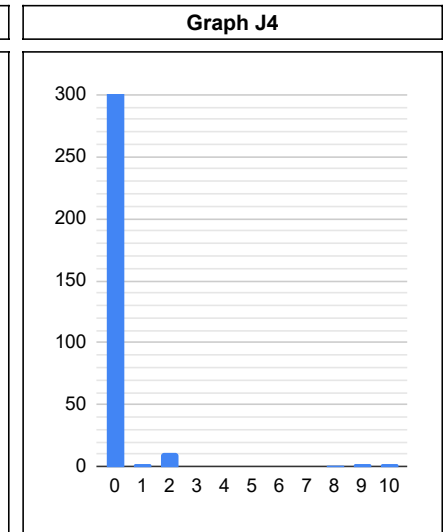

# Statistics of the 13th European Mathematical Cup

14th Dec 2024 - 22th Dec 2024

## Junior Category

#	J1	J2	J3	J4
0	206	378	448	532
1	31	23	13	2
2	114	11	21	11
3	9	13	2	0
4	8	9	1	0
5	16	2	0	0
6	21	2	1	0
7	8	3	0	0
8	16	2	2	1
9	17	4	1	2
10	104	103	61	2
$\Sigma$	550	550	550	550
$\mu$	3.46	2.26	1.28	0.13
$\sigma$	3.93	3.94	3.19	0.92