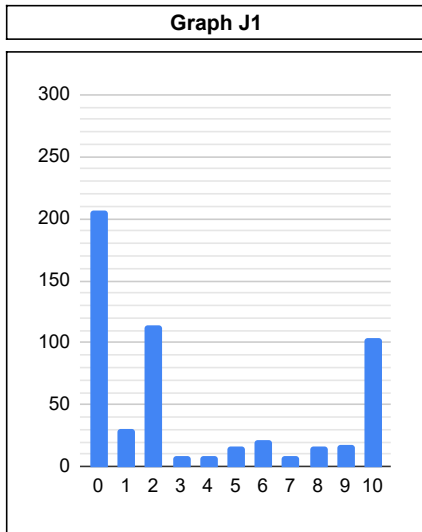

# Statistics of the 13th European Mathematical Cup

14th Dec 2024 - 22th Dec 2024

## Junior Category

#	J1	J2	J3	J4
0	206	378	448	532
1	31	23	13	2
2	114	11	21	11
3	9	13	2	0
4	8	9	1	0
5	16	2	0	0
6	21	2	1	0
7	8	3	0	0
8	16	2	2	1
9	17	4	1	2
10	104	103	61	2
$\Sigma$	550	550	550	550
$\mu$	3.46	2.26	1.28	0.13
$\sigma$	3.93	3.94	3.19	0.92